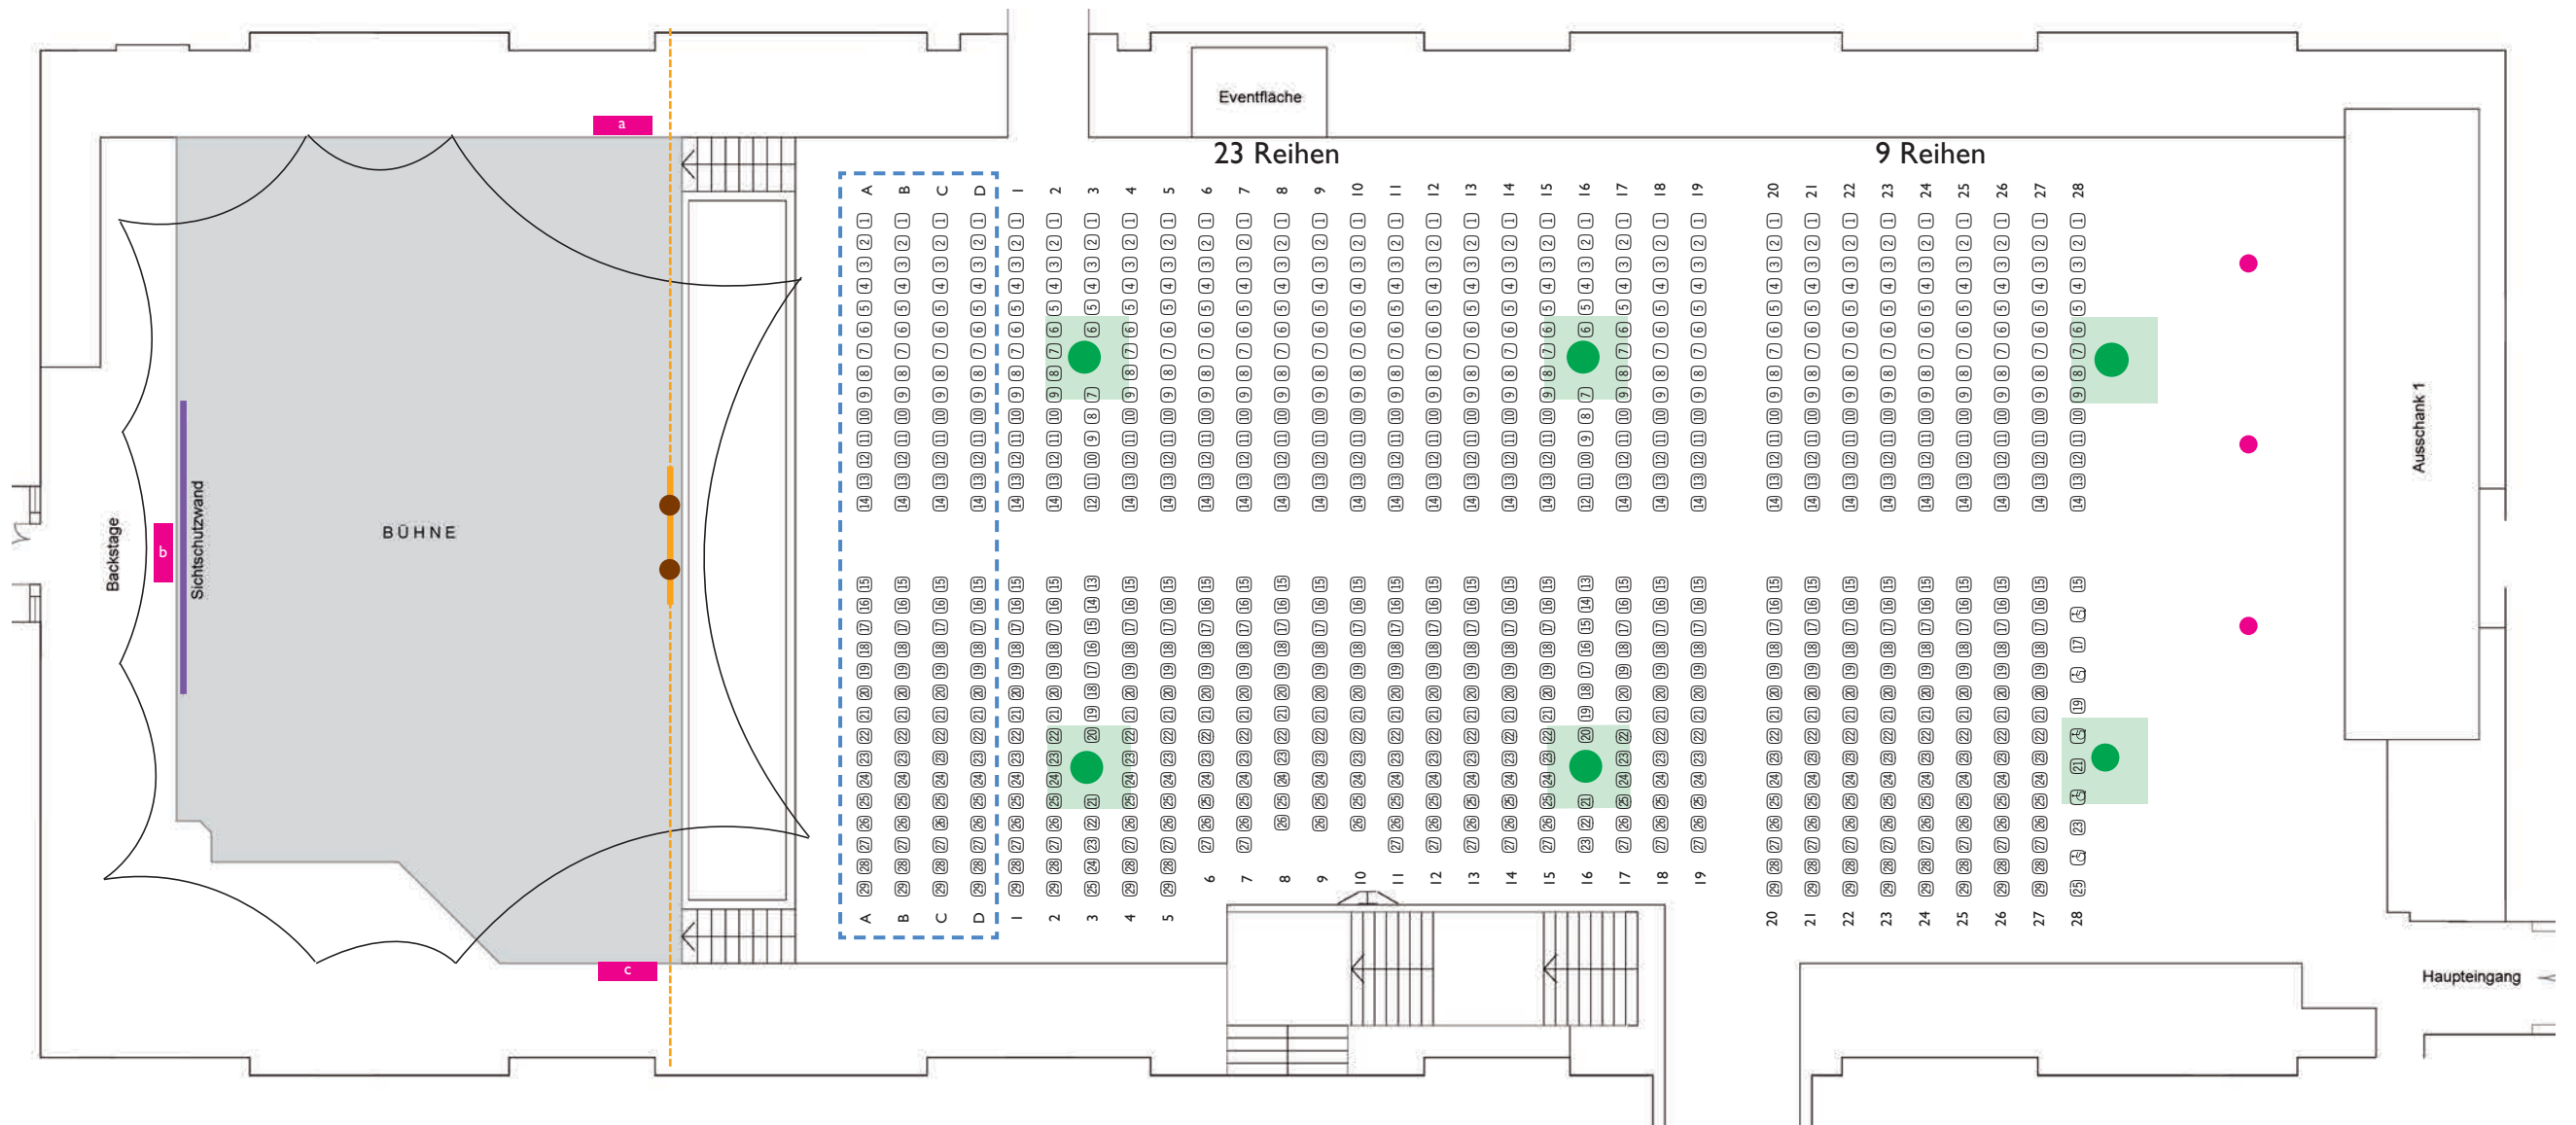

Serenadenhof - Bestuhlung

Stand September 2019

N Ü R N B E R G E R
S Y M P H O N I K E R
Musik erleben

880 mögliche Sitzplätze
+ 5 Rollstuhlplätze
+ 149 Stehplätze

- Sonnenschirm
- Baum

Verteiler Strom
a,b,c: 3 Stk. à 230V
a,b,c: 1 Stk. à 16A Drehstrom
a,b,c: 1 Stk. à 32A Drehstrom
c: 1 Stk. à 64A Drehstrom

Sichtschutzwand für Bühnenzugang

Aufhängung/Stahlseil für max. 2 Punktstrahler

Punktstrahler für Dirigent und Solist